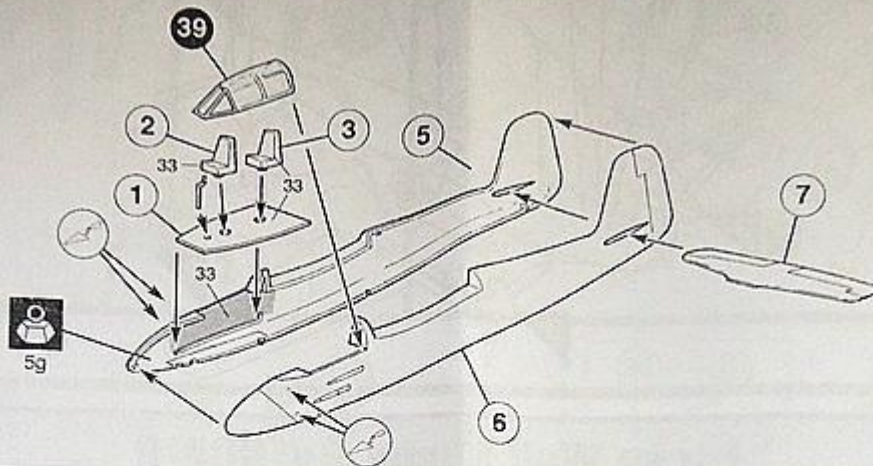

Focke Wulf Mistel FdTa-154

1