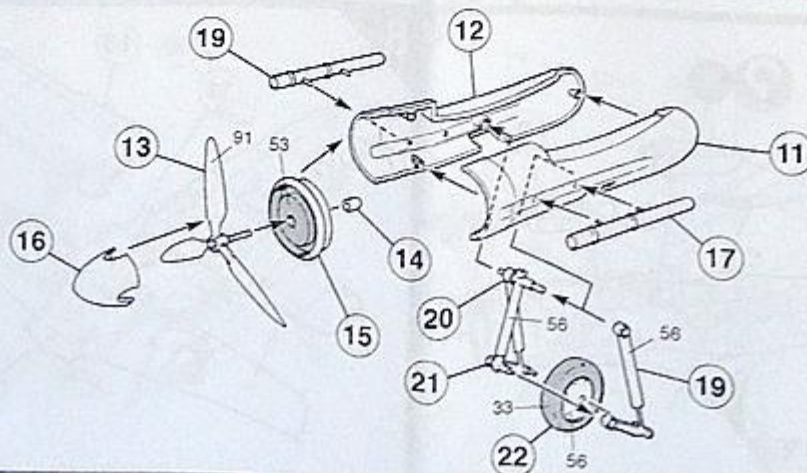

Focke Wulf Mistel FdTa-154

1

2

3

x2

Focke Wulf Mistel Fw190A-8

Fazit: Bausatz von 2008 mit Teilen aus den 70ern(?)

[Zum Baubericht](#)
[Zur Bildergalerie](#)