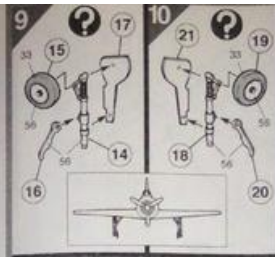

Modell-Nr.: A05040

Maßstab: 1:72

Teile: 111

Anzahl der Spritzlinge: 10(?) + 2 Kanzeln

Schwierigkeitsgrad: 2

<https://www.modellbauforum-koeln.de/index.php?thread/3578-focke-wulf-ta-154-fw-190a-mistel/&postID=92752#post92752>

Focke Wulf Mistel FdTa-154

1

2

3

x2

Focke Wulf Mistel Fw190A-8

Fazit: Bausatz von 2008 mit Teilen aus den 70ern(?)

[Zum Baubericht](#)
[Zur Bildergalerie](#)