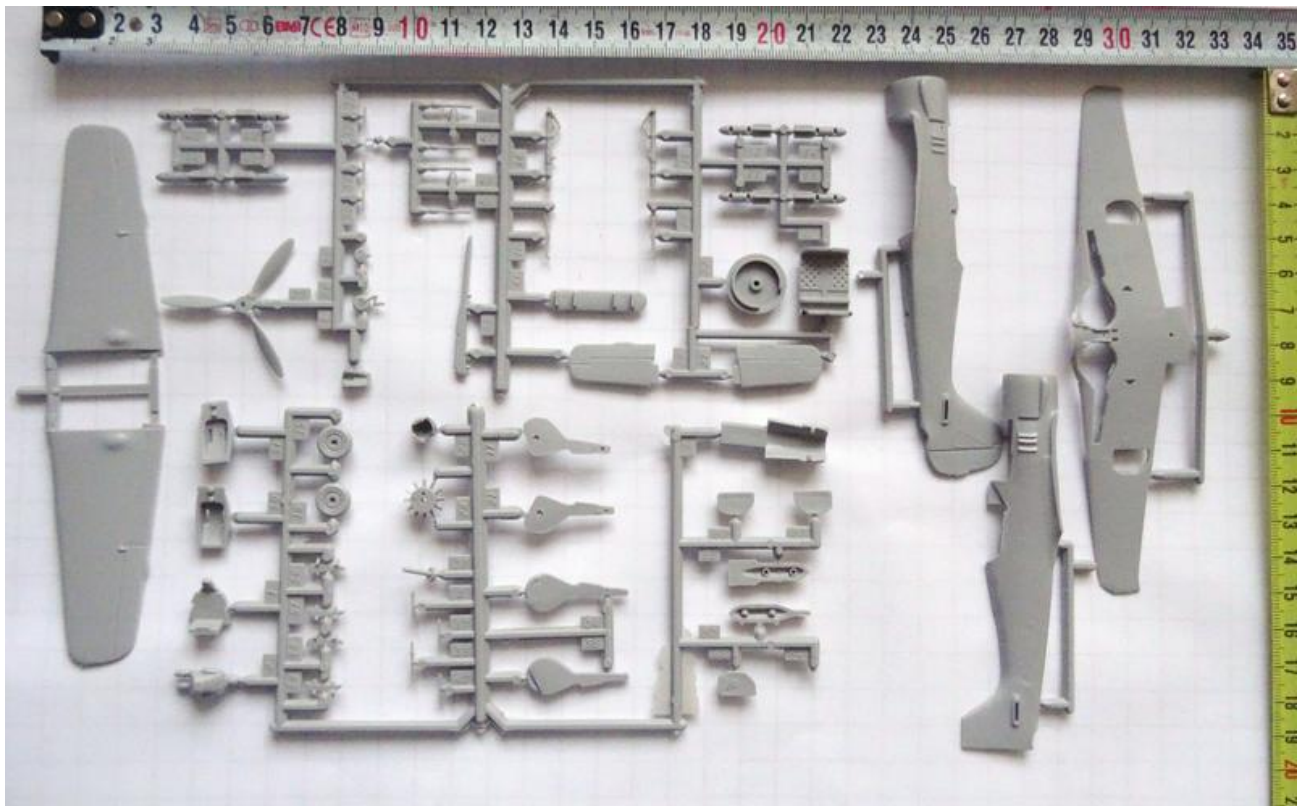

Focke Wulf Mistel FdTa-154

1

2

3

x2

Focke Wulf Mistel Fw190A-8

Fazit: Bausatz von 2008 mit Teilen aus den 70ern(?)

[Zum Baubericht](#)
[Zur Bildergalerie](#)