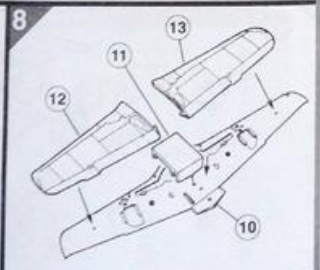

Focke Wulf Mistel FdTa-154

1

2

3

x2

Focke Wulf Mistel Fw190A-8

Fazit: Bausatz von 2008 mit Teilen aus den 70ern(?)

[Zum Baubericht](#)
[Zur Bildergalerie](#)