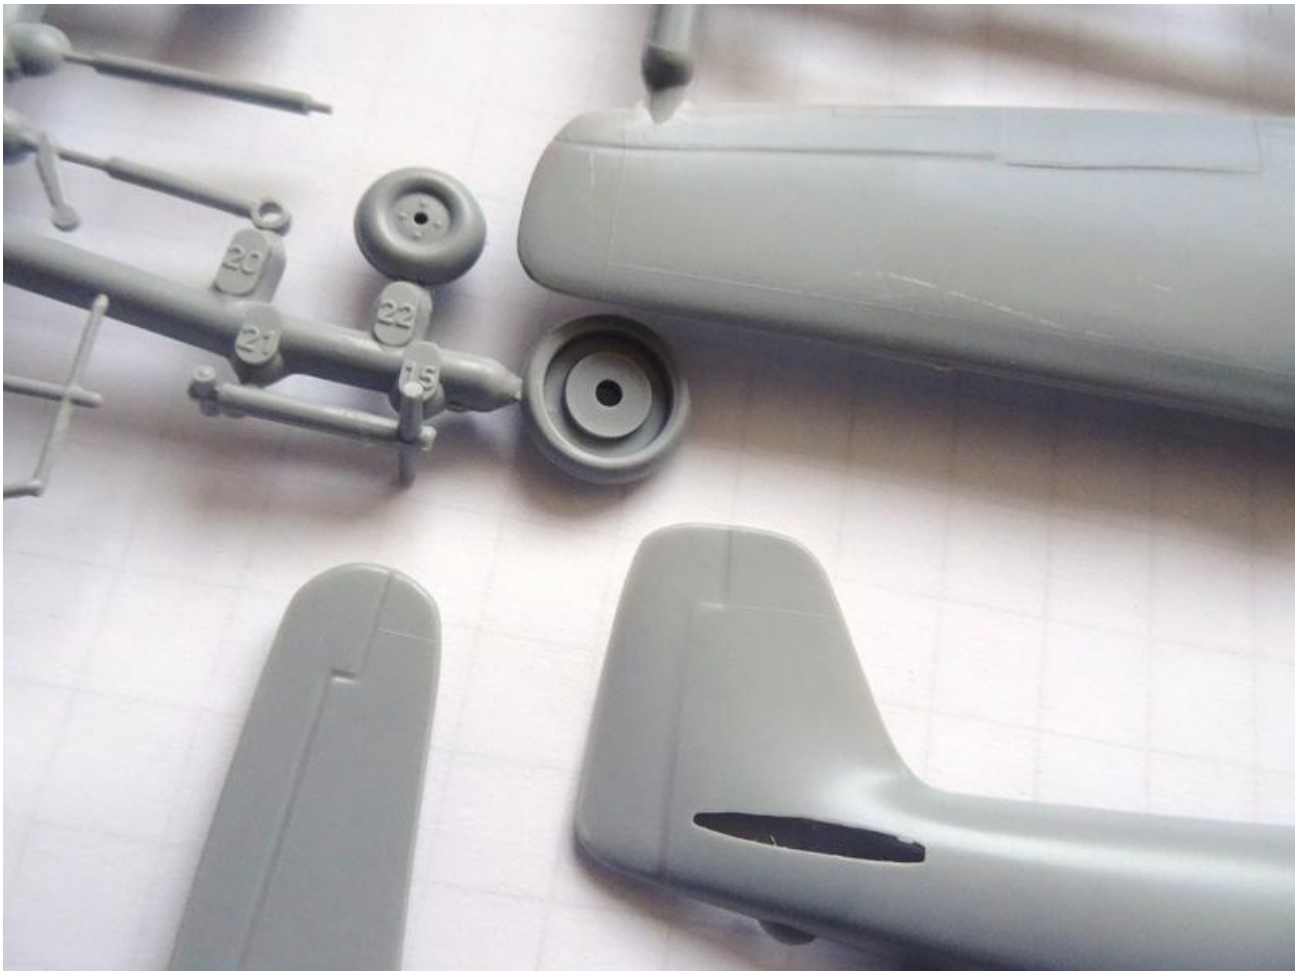

Focke Wulf Mistel FdTa-154

1

2

3

x2

Focke Wulf Mistel Fw190A-8

Fazit: Bausatz von 2008 mit Teilen aus den 70ern(?)

[Zum Baubericht](#)
[Zur Bildergalerie](#)