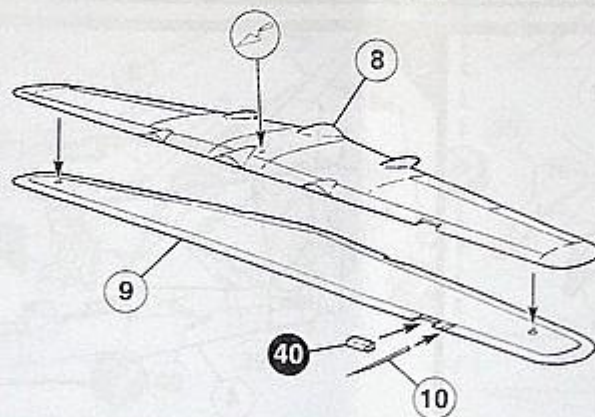

Focke Wulf Mistel FdTa-154

1

2

3

x2