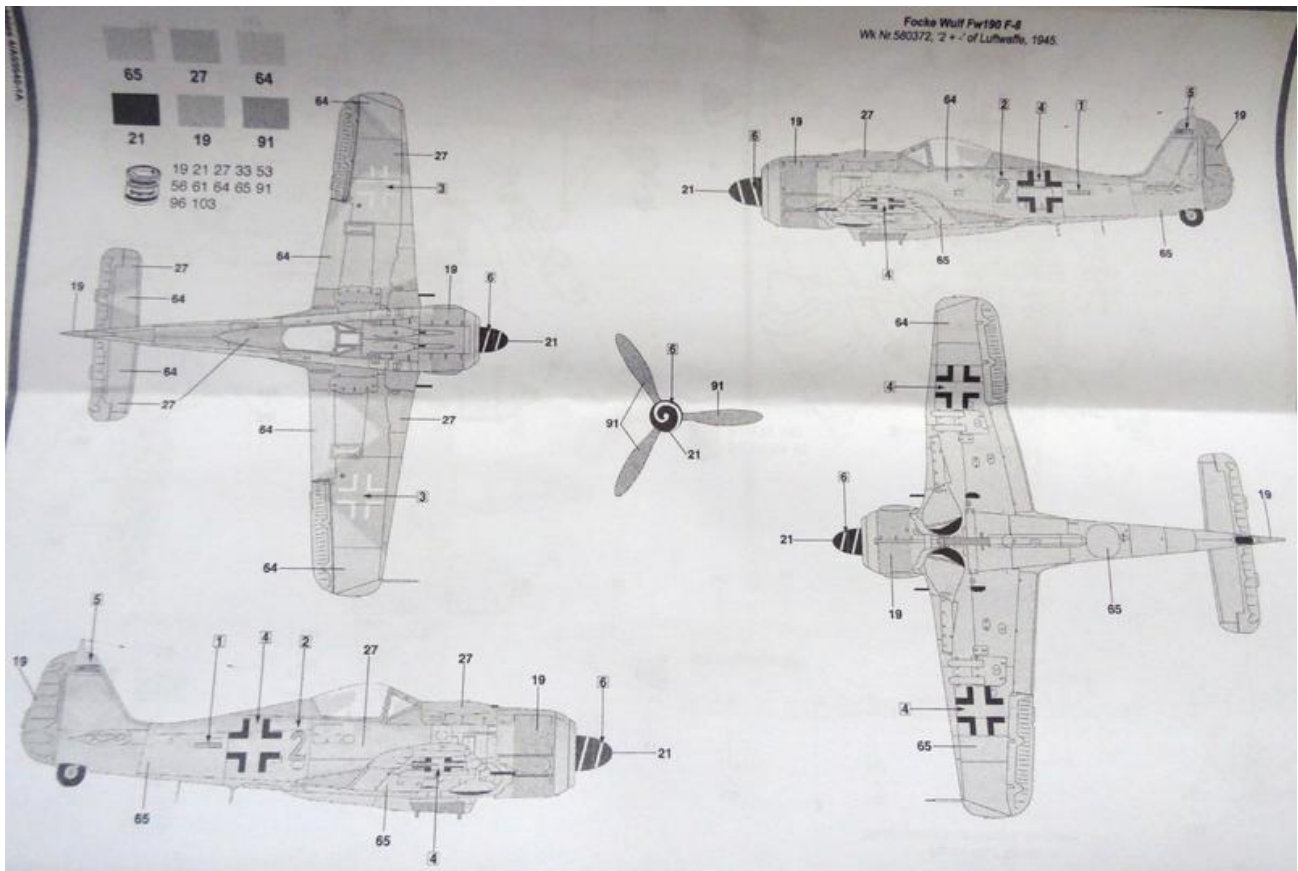

Airfix: 1:72 Focke-Wulf Ta-154/Fw-190A Mistel

Beitrag von „Balrog“ vom 31. Oktober 2016, 19:05

Bausatzvorstellung: **Focke-Wulf Ta-154/Fw-190A Mistel**

Modell: Focke-Wulf Ta-154/Fw-190A Mistel

Hersteller: Airfix

Modell-Nr.: A05040

Maßstab: 1:72

Teile: 111

Anzahl der Spritzlinge: 10(?) + 2 Kanzeln

Schwierigkeitsgrad: 2

<https://www.modellbauforum-koeln.de/index.php?thread/3578-focke-wulf-ta-154-fw-190a-mistel/&postID=92752#post92752>

Focke Wulf Mistel FdTa-154

1

2

3

x2

Focke Wulf Mistel Fw190A-8

Fazit: Bausatz von 2008 mit Teilen aus den 70ern(?)

[Zum Baubericht](#)
[Zur Bildergalerie](#)