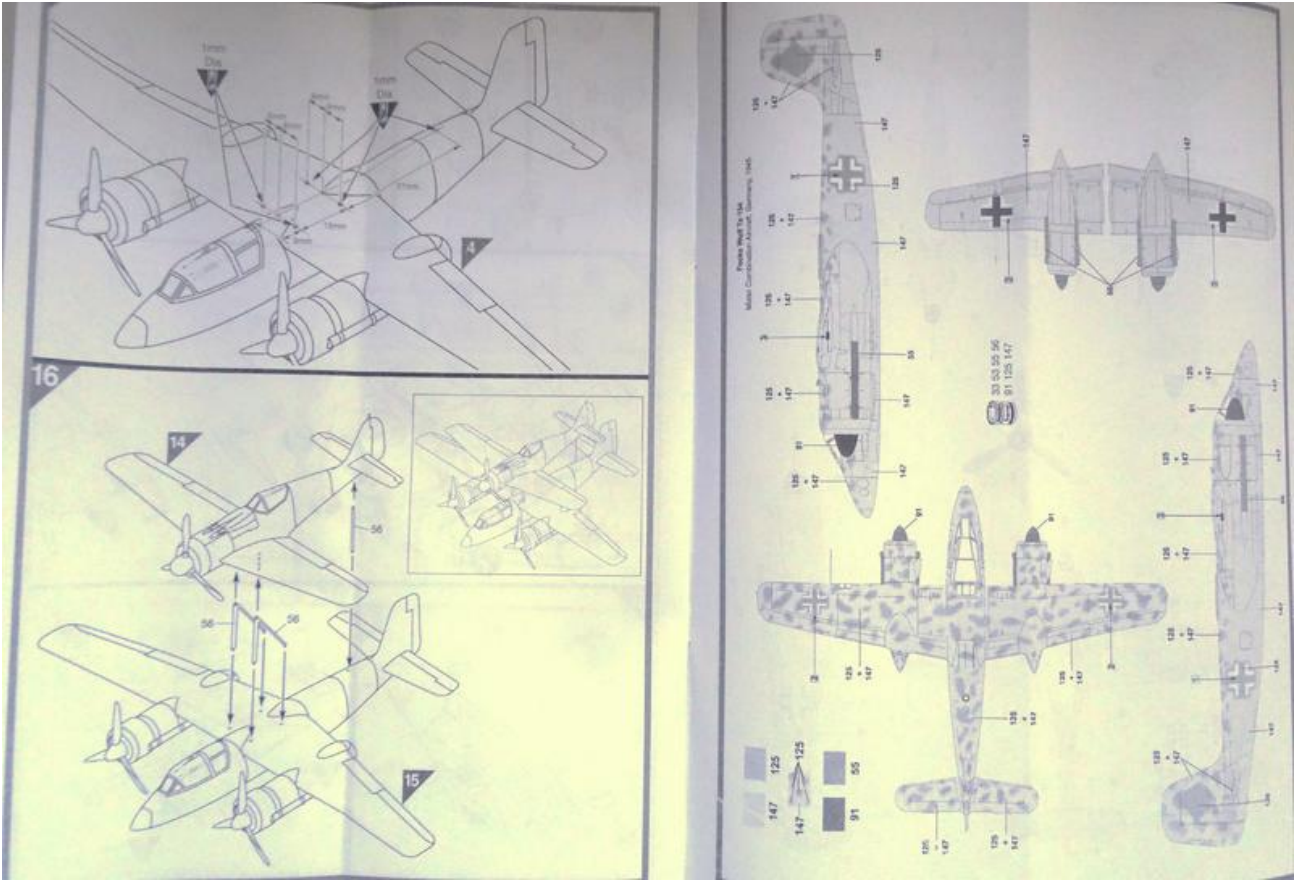

Modell-Nr.: A05040

Maßstab: 1:72

Teile: 111

Anzahl der Spritzlinge: 10(?) + 2 Kanzeln

Schwierigkeitsgrad: 2

<https://www.modellbauforum-koeln.de/index.php?thread/3578-focke-wulf-ta-154-fw-190a-mistel/&postID=92752#post92752>

Focke Wulf Mistel FdTa-154

1

2

3

x2

Focke Wulf Mistel Fw190A-8

Fazit: Bausatz von 2008 mit Teilen aus den 70ern(?)

[Zum Baubericht](#)
[Zur Bildergalerie](#)